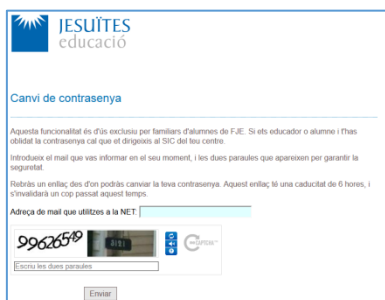

### 2. CÒM ACCEDIR A LA NET (www.kostka.fje.edu)?

USUARI: DNI i lletra amb majúscula

PASSWORD (Clau): DNI i lletra amb majúscula

**LA POTS CANVIAR A L'ACCEDIR**

### 2. HAS OBLIDAT LA CLAU?

Si no recordes la teva clau per accedir a la NET-Famílies, pots canviar-la a través de la funció que trobaràs sota USUARI i PASSWORD de la web.

El sistema és l'estàndard: indicar el correu electrònic que heu donat a secretaria per a rebre les comunicacions i ens envia un enllaç al nostre compte que permet canviar la contrasenya.