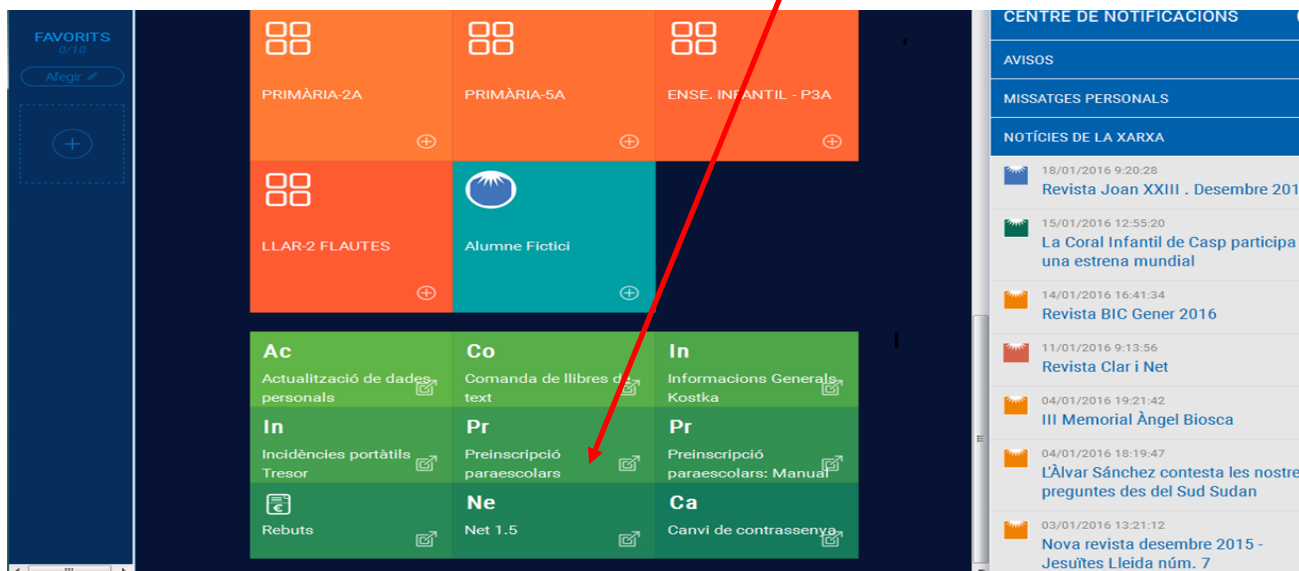

### 2. HAS OBLIDAT LA CLAU?

Si no recordes la teva clau per accedir a la NET-Famílies, pots canviar-la a través de la funció que trobaràs sota USUARI i PASSWORD de la web.

El sistema és l'estàndard: indicar el correu electrònic que heu donat a secretaria per a rebre les comunicacions i ens envia un enllaç al nostre compte que permet canviar la contrasenya.

### 3. MOLT IMPORTANT TENIR L'HISTORIAL DEL NOSTRE NAVEGADOR NET DE CONTRASENYES

### 4. VEUREM DIFERENTS OPCIONS: CAL CLICAR PREINSCRIPCIÓ PARAESCOLARS

Un cop entreu , si teniu diferents fills haureu de seleccionar-los clicant a la pestanya dades de....

Sortirà el llistat de les activitats paraescoles a les que es troba matriculat/da actualment el vostre fill/a i tot seguit totes les setmanes de casal que oferim ordenades per les diferents opcions (matí, matí i servei migdia, matí i tarda, matí i tarda i servei migdia) També trobareu la informació del cost de cada opció i si cliqueu a "veure més" les dates de cada setmana.